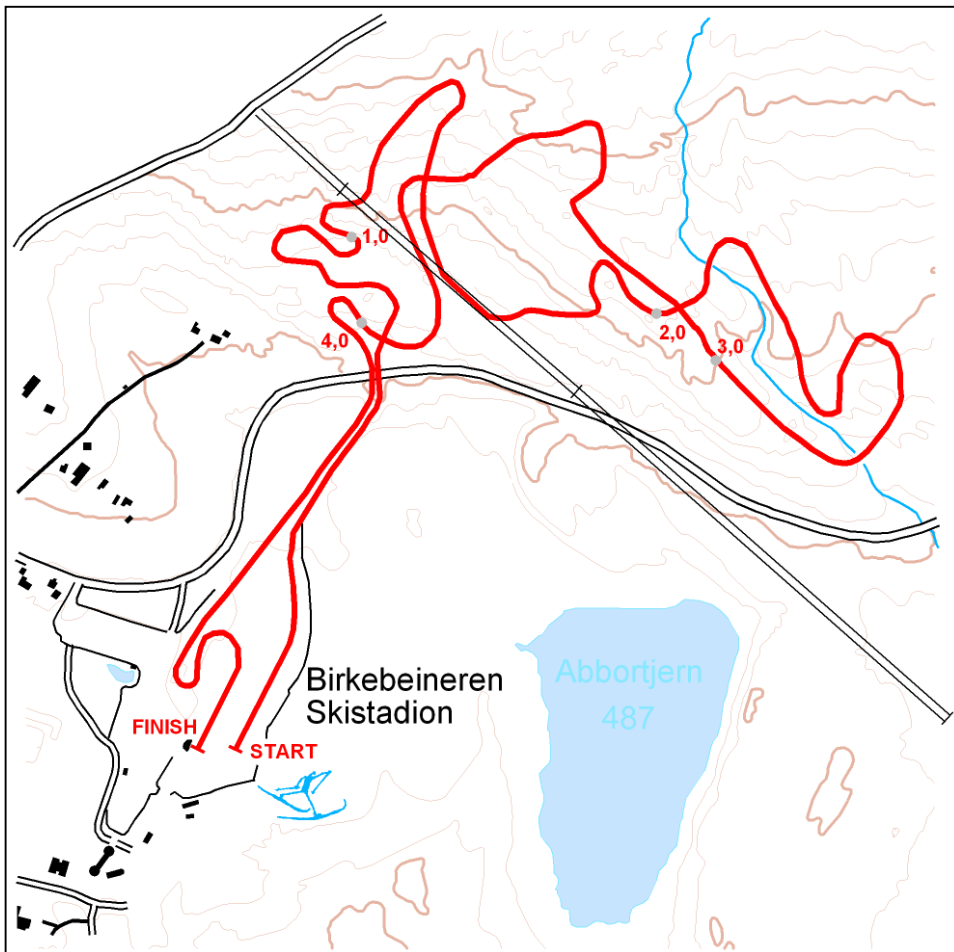

5 km A klassisk

Løypelengde:	4960m	Høydeforskjell (HD):	68m	Laveste punkt:	487m
Kategori:	D	Maksimum stigning (MC):	46m	Høyeste punkt:	555m
Konkurransenivå:	FIS	Total stigning (TC):	199m		