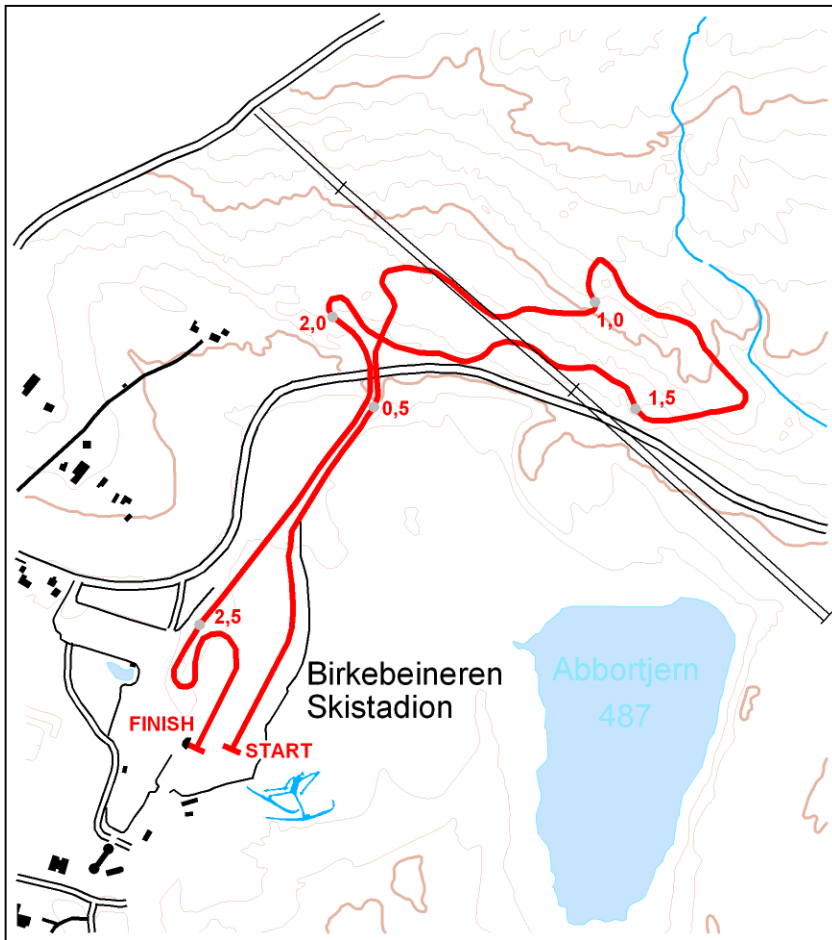

3 km klassisk

Løypelengde:	2881m	Høydeforskjell (HD):	53m	Laveste punkt:	487m
Kategori:	D	Maksimum stigning (MC):	51m	Høyeste punkt:	540m
Konkurransenivå:	FIS	Total stigning (TC):	81m		