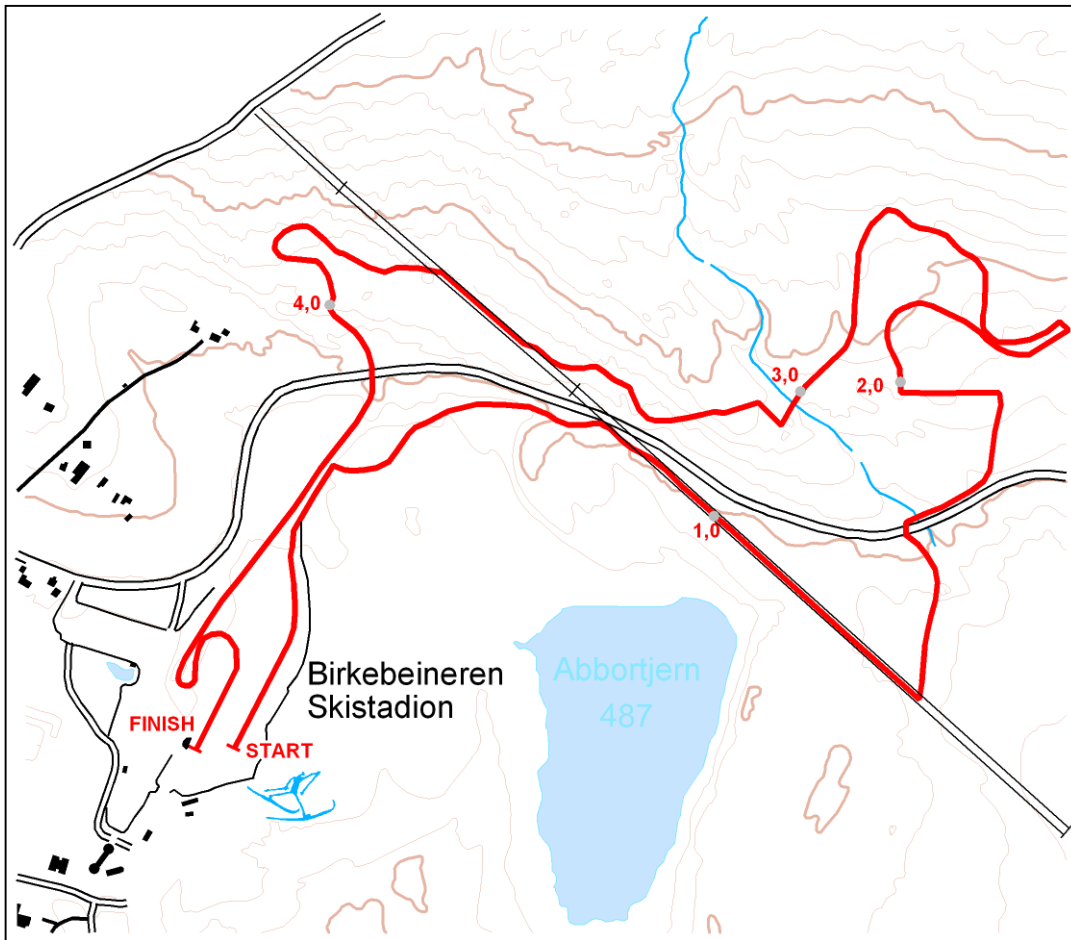

5 km klassisk

Løypelengde:	4857m	Høydeforskjell (HD):	46m	Laveste punkt:	487m
Kategori:	D	Maksimum stigning (MC):	33m	Høyeste punkt:	533m
Konkurransenivå:	FIS	Total stigning (TC):	87m		